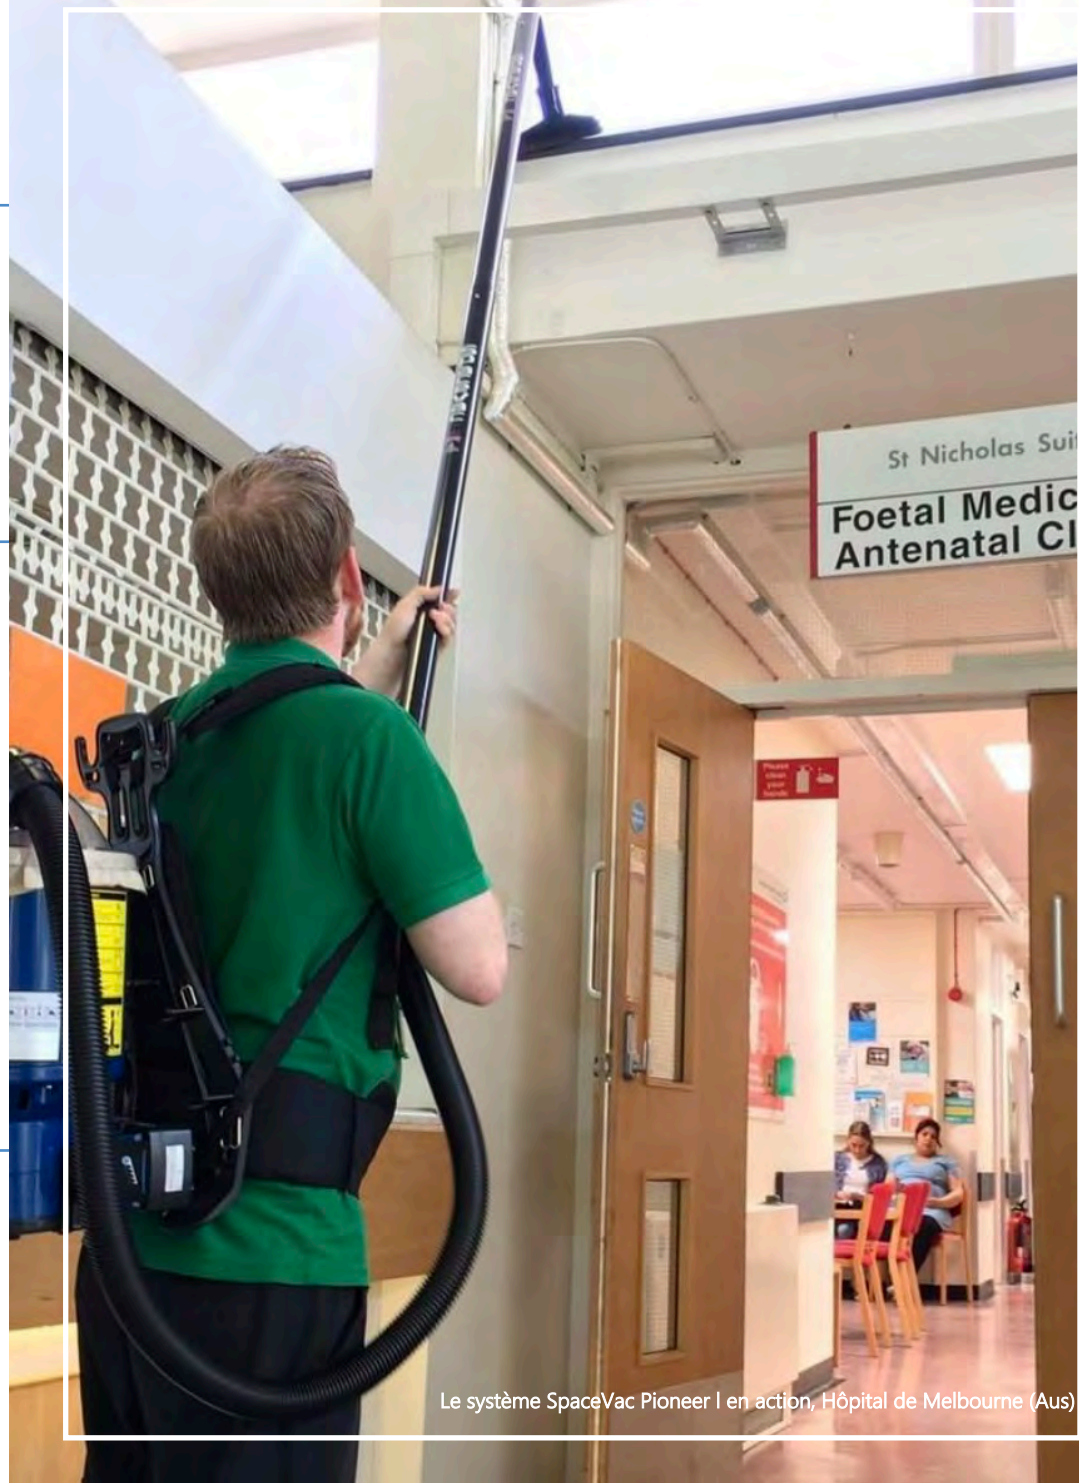

SV38-PIONEER : Kit Pioneer 38mm

Chaque kit Pioneer 38mm comprend les éléments suivants :

Kit perche

Kit tête

Kit tuyau

Le système SpaceVac Pioneer I en action, Hôpital de Melbourne (Aus)