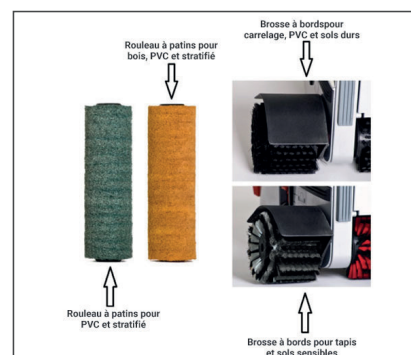

Idéale pour

- Bureaux • Centre Commercial • Zone Industrielle • Hôtels • Ecoles, Institutions
- Hôpitaux • Magasins • Showrooms et où que ce soit pour des surfaces propres et impeccables !