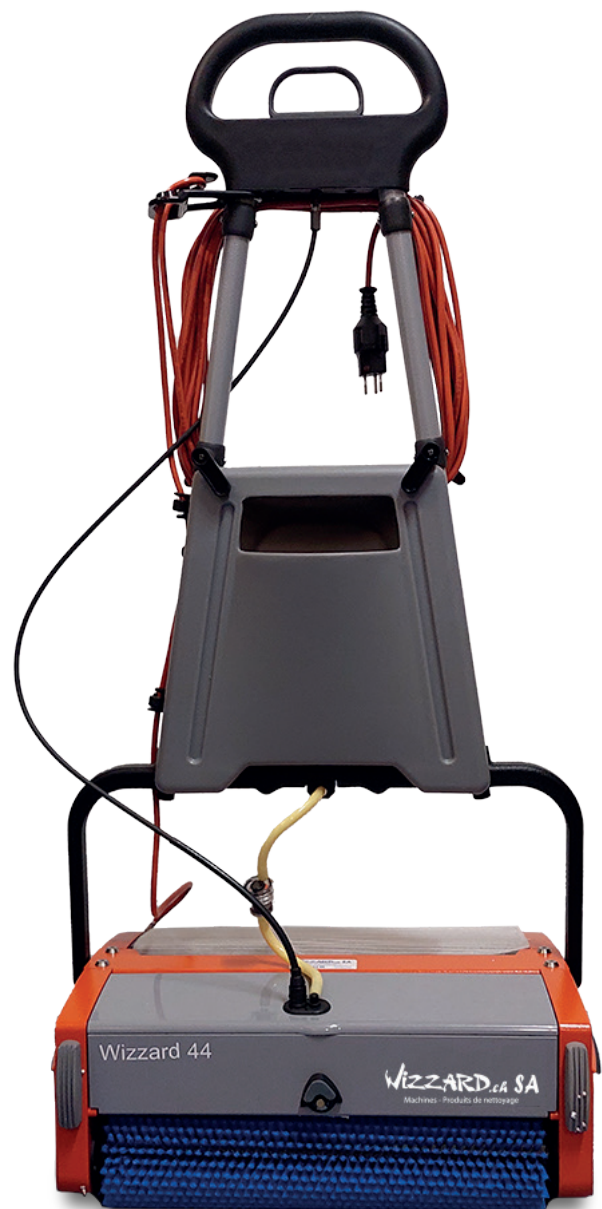

Multiclean - W 44 P

Mini-laveuse de sol

Récure, lave, nettoie, sèche...
d'un seul coup !

Extrêmement maniable, compact, facile à
utiliser, jusqu'à 450 m² de rendement/heure

Wizzard Multiclean
Technologie supérieure pour le nettoyage
Parfait du produit au service

Multiclean W 44 T jusqu'à 450 m² de rendement/heure

Le Produit

Une gamme de produits qui laveront, essuieront, récureront et sécheront en un seul passage. Enlève la saleté de pratiquement tous les types de sols. Laisse les sols prêts à marcher en quelques minutes.

Brosses

Wizzard est livrée avec différentes options de brosses Soft, Medium, Hard, Escalator & brosses latérales qui lui permet de nettoyer tous les types de sols.

Utilisez-la sur tout type de sols

- Béton lisse • Vinyle • Granit • Planchers en caoutchouc • Céramique • Marbre • Plaques quadrillées en aluminium • Briques • Escaliers mécaniques • Mosaique
- Tapis roulants

Idéale pour

- Bureaux • Centre Commercial • Zone Industrielle • Hôtels • Ecoles, Institutions
- Hôpitaux • Magasins • Showrooms et où que ce soit pour des surfaces propres et impeccables !

Description	Unité	Valeur
Largeur de travail	mm	415
Zone de couverture théorique	m ² /h	450
Source de courant	V/Hh	230/50
Puissance Totale	W	1000
Vitesse de la brosse	tpm	650
Réservoir d'eau propre	L	4
Réservoir d'eau sale	L	2.2
Dimensions (L x l x H)	mm	378 x 540 x 1118
Poids	kg	29.5