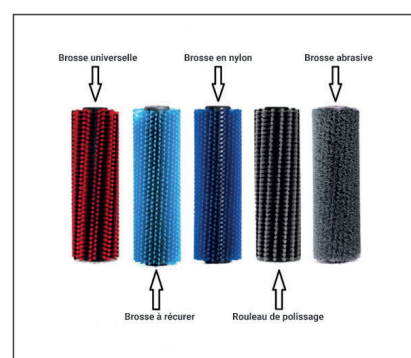

Idéale pour

- Bureaux • Centre Commercial • Zone Industrielle • Hôtels • Ecoles, Institutions
- Hôpitaux • Magasins • Showrooms et où que ce soit pour des surfaces propres et impeccables !