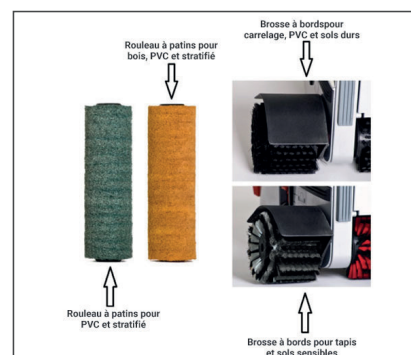

Brosses

Wizzard est livrée avec différentes options de brosses Soft, Medium, Hard, Escalator & brosses latérales qui lui permet de nettoyer tous les types de sols.

Utilisez-la sur tout type de sols

- Béton lisse • Vinyle • Granit • Planchers en caoutchouc • Céramique • Marbre • Plaques quadrillées en aluminium • Briques • Escaliers mécaniques • Mosaique
- Tapis roulants

Idéale pour

- Bureaux • Centre Commercial • Zone Industrielle • Hôtels • Ecoles, Institutions
- Hôpitaux • Magasins • Showrooms et où que ce soit pour des surfaces propres et impeccables !

Description	Unité	Valeur
Largeur de travail	mm	415
Zone de couverture théorique	m ² /h	450
Source de courant	V/Hh	230/50
Puissance Totale	W	1000
Vitesse de la brosse	tpm	650
Réservoir d'eau propre	L	4
Réservoir d'eau sale	L	2.2
Dimensions (L x l x H)	mm	378 x 540 x 1118
Poids	kg	29.5